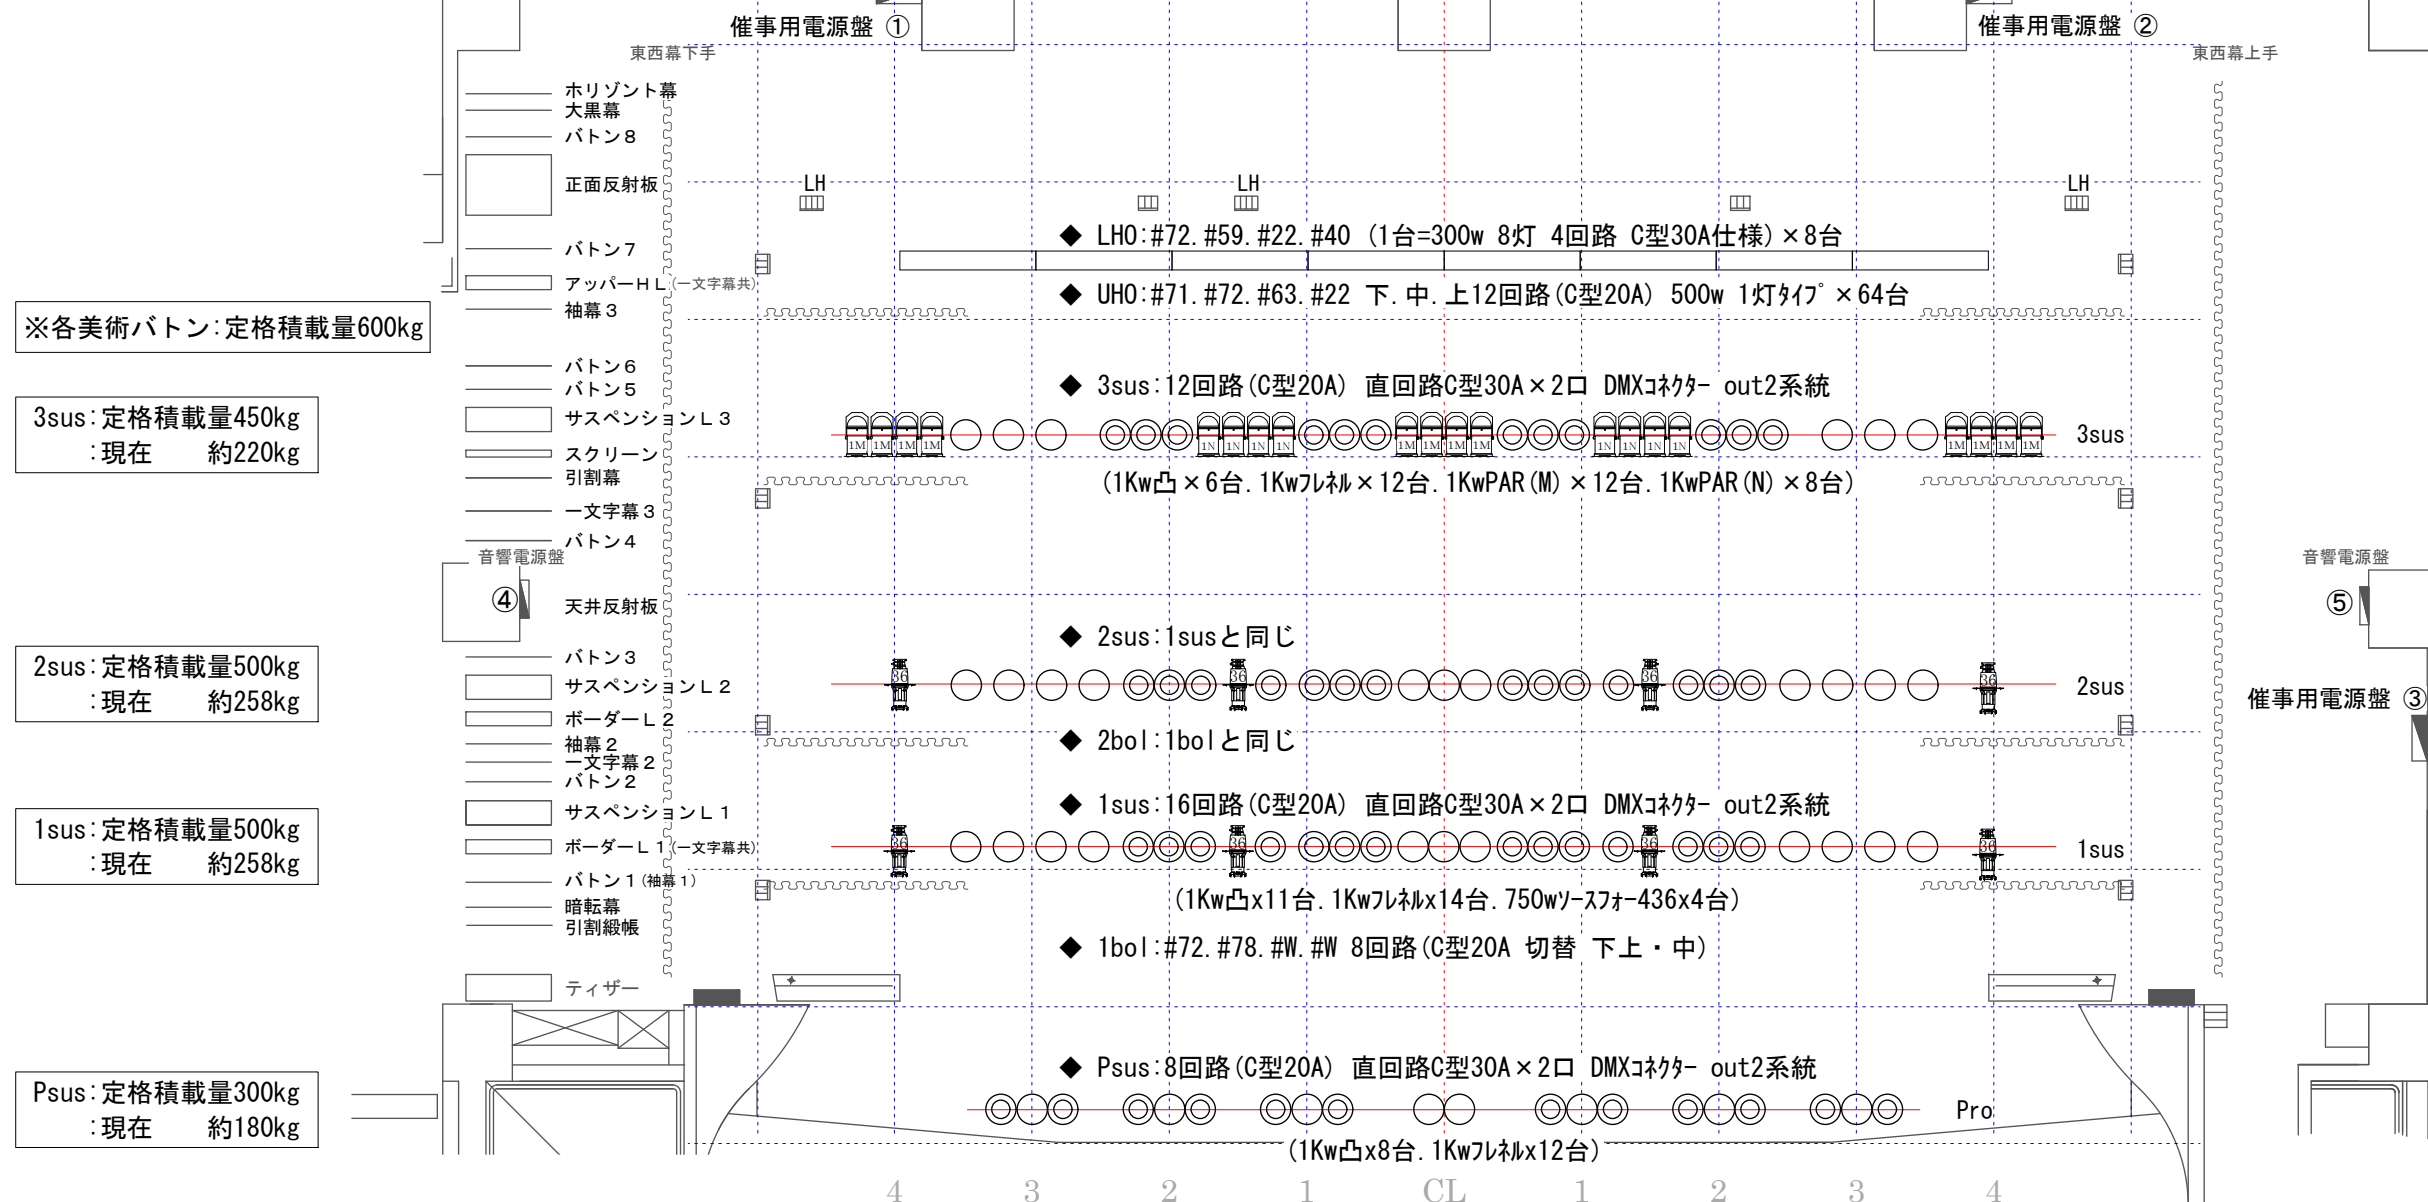

楽屋

楽屋

催事用電源盤	
① ②	1φ3w 200v/100v 定格電流150A カロック E1015 ｽ C型30Aコネクタ × 2口 DMXコネクタ in/out
③	1φ3w 200v/100v 定格電流100A カロック E1015 ｽ C型30Aコネクタ × 6口
音響電源盤	
④	1φ3w 200v/100v 定格電流50A C型30Aコネクタ × 4口
⑤	④から分岐 ↓ C型30Aコネクタ × 4口