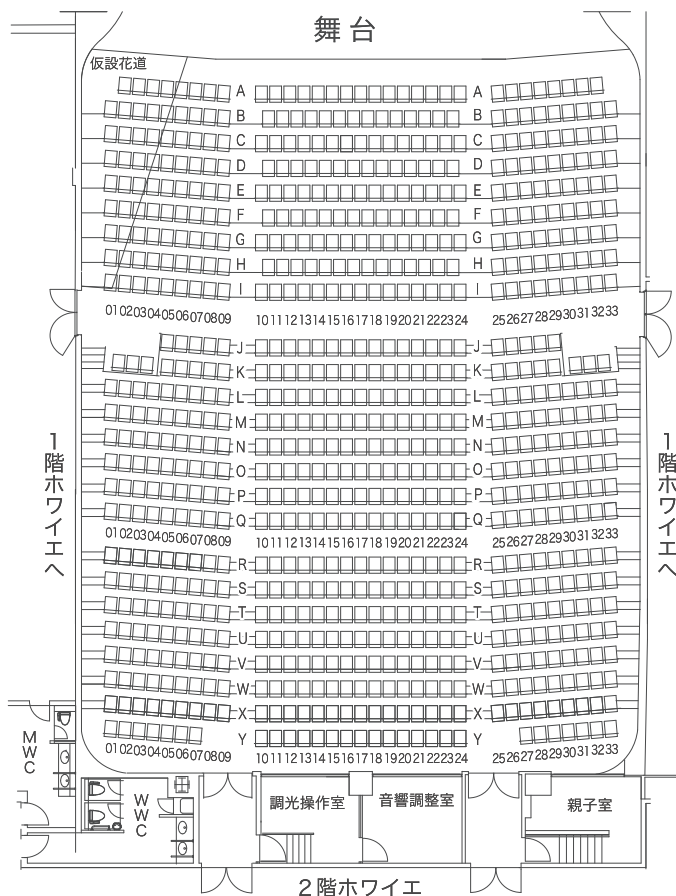

開館時間

9:00～22:00

休館日

年末年始(12/29～1/3)

その他保守点検等により臨時休館することがあります。

ホール使用時間区分

午前 / 9:00～12:00 昼間 / 9:00～17:00
 午後 / 13:00～17:00 午後及び夜間 / 13:00～22:00
 夜間 / 18:00～22:00 全日 / 9:00～22:00

大ホール座席表

舞台

駐車場のご案内

- 地下駐車場 / 80台 (うち身体障がい者対応 / 5台)
- ご利用時間 / 8:30～22:30まで

駐車料金	20分まで毎に	100円
	8:30～22:30の上限	1,200円
	22:30～翌朝8:30	1,000円

※22:30～翌朝8:30の間は出庫できません。

※生涯学習プラザ及び下関市立中央図書館をご利用の方は1時間無料。

交通案内

JR「下関駅」より、徒歩約15分 / バス「細江町バス停」下車徒歩約5分

2F

吹抜や大階段で1Fと連続する小ホール
多目的ホールを中心とした生涯学習施設

風のホール HALL KAZE

- 【座席数】 204席(可動席102席・固定席102席)
- 【ホール形式】 音楽ホール(オープンスタージ)
- 【舞台寸法】 開口幅／約9m・間口／約9m・奥行き／約6m・舞台高／約0.3m
- 【仮設舞台寸法】 天井高(床面より)約8m
- 【設備】 バトン／1本・照明バトン／2本

3F

様々な機能性の中に
使いやすさと個性を追求した生涯学習施設

宙のホール HALL SORA

- 【面積】 243㎡
- 【設備】 バトン／1本・照明バトン／2本・電動スクリーン／1組
テーブル／50脚・椅子／360脚

諸室使用時間区分

午前	／ 9:15～12:15	夜間①	／ 17:30～19:30
午後①	／ 12:45～14:45	夜間②	／ 19:45～21:45
午後②	／ 15:00～17:00	全日	／ 9:15～21:45