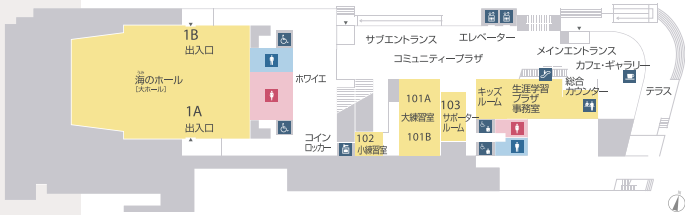

- 山口宇部空港よりバスで約1時間15分 (山口宇部空港～下関駅)
- 北九州空港よりバスで約1時間10分 (北九州空港～下関駅)

DREAM SHIP

〒750-0016 下関市細江町三丁目1番1号
 TEL.083-231-1234 FAX.083-242-6234

<http://s-dreamship.jp/>
 e-mail:info@s-dreamship.jp

DREAM SHIP

下関市生涯学習プラザ

Shimonoseki City Lifelong Learning Plaza

街
 と人
 を育む、
 文化交流拠点

<http://s-dreamship.jp/>

FLOOR MAP

1F

利便性と避難の安全性をもたせた大ホール
外部空間のつながりを重視したエントランスロビー

海のホール HALL UMI

- 【座席数】 805席(うち車いす対応4席)／親子席5席
- 【ホール形式】 シューボックス型
(劇場型<プロセニウム形式>の講演会、演劇、日本舞踊等にも対応可能)
- 【舞台寸法】 開口幅／約16m・開口高／約12m・すのこ高／約23m
奥行き／約12m(最大奥行き／約14m)
- 【設備】 バトン／8本・引割緞帳・電動スクリーン

2F

吹抜や大階段で1Fと連続する小ホール
多目的ホールを中心とした生涯学習施設

風のホール HALL KAZE

- 【座席数】 204席(可動席102席・固定席102席)
- 【ホール形式】 音楽ホール(オープンスタージ)
- 【舞台寸法】 開口幅／約9m・間口／約9m・奥行き／約6m・舞台高／約0.3m
- 【仮設舞台寸法】 天井高(床面より)約8m
- 【設備】 バトン／1本・照明バトン／2本

3F

様々な機能性の中に
使いやすさと個性を追求した生涯学習施設

宙のホール HALL SORA

- 【面積】 243㎡
- 【設備】 バトン／1本・照明バトン／2本・電動スクリーン／1組
テーブル／50脚・椅子／360脚

諸室使用時間区分

午前	／ 9:15～12:15	夜間①	／ 17:30～19:30
午後①	／ 12:45～14:45	夜間②	／ 19:45～21:45
午後②	／ 15:00～17:00	全日	／ 9:15～21:45