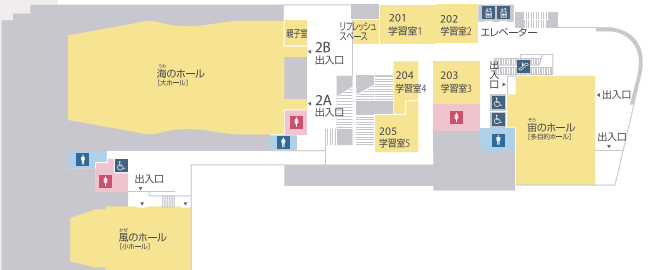

- 山口宇部空港よりバスで約1時間15分 (山口宇部空港～下関駅)
- 北九州空港よりバスで約1時間10分 (北九州空港～下関駅)

DREAM SHIP

〒750-0016 下関市細江町三丁目1番1号
 TEL.083-231-1234 FAX.083-242-6234

<http://s-dreamship.jp/>
 e-mail:info@s-dreamship.jp

DREAM SHIP

下関市生涯学習プラザ

Shimonoseki City Lifelong Learning Plaza

街
 と人
 を育む、
 文化交流拠点

<http://s-dreamship.jp/>

FLOOR MAP

1F

利便性と避難の安全性をもたせた大ホール
外部空間のつながりを重視したエントランスロビー

海のホール HALL UMI

- 【座席数】 805席(うち車いす対応4席)／親子席5席
- 【ホール形式】 シューボックス型
(劇場型<プロセニウム形式>の講演会、演劇、日本舞踊等にも対応可能)
- 【舞台寸法】 開口幅／約16m・開口高／約12m・すのこ高／約23m
奥行き／約12m(最大奥行き／約14m)
- 【設備】 バトン／8本・引割緞帳・電動スクリーン

2F

吹抜や大階段で1Fと連続する小ホール
多目的ホールを中心とした生涯学習施設

風のホール HALL KAZE

- 【座席数】 204席(可動席102席・固定席102席)
- 【ホール形式】 音楽ホール(オープンスタージ)
- 【舞台寸法】 開口幅／約9m・間口／約9m・奥行き／約6m・舞台高／約0.3m
- 【仮設舞台寸法】 天井高(床面より)約8m
- 【設備】 バトン／1本・照明バトン／2本

3F

様々な機能性の中に
使いやすさと個性を追求した生涯学習施設

宙のホール HALL SORA

- 【面積】 243㎡
- 【設備】 バトン／1本・照明バトン／2本・電動スクリーン／1組
テーブル／50脚・椅子／360脚

諸室使用時間区分

午前	／ 9:15～12:15	夜間①	／ 17:30～19:30
午後①	／ 12:45～14:45	夜間②	／ 19:45～21:45
午後②	／ 15:00～17:00	全日	／ 9:15～21:45