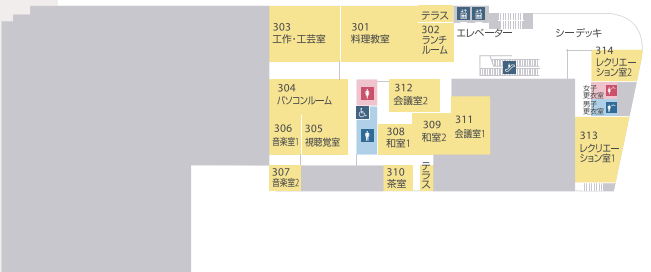

Shimonoseki City Lifelong Learning Plaza

街
 と人
 を育む、
 文化交流拠点

<http://s-dreamship.jp/>

FLOOR MAP

1F

利便性と避難の安全性をもたせた大ホール
外部空間のつながりを重視したエントランスロビー

海のホール HALL UMI

- 【座席数】 805席(うち車いす対応4席)／親子席5席
- 【ホール形式】 シューボックス型
(劇場型<プロセニウム形式>の講演会、演劇、日本舞踊等にも対応可能)
- 【舞台寸法】 開口幅／約16m・開口高／約12m・すのこ高／約23m
奥行き／約12m(最大奥行き／約14m)
- 【設備】 バトン／8本・引割緞帳・電動スクリーン

2F

吹抜や大階段で1Fと連続する小ホール
多目的ホールを中心とした生涯学習施設

風のホール HALL KAZE

- 【座席数】 204席(可動席102席・固定席102席)
- 【ホール形式】 音楽ホール(オープンスタージ)
- 【舞台寸法】 開口幅／約9m・間口／約9m・奥行き／約6m・舞台高／約0.3m
- 【仮設舞台寸法】 天井高(床面より)約8m
- 【設備】 バトン／1本・照明バトン／2本

3F

様々な機能性の中に
使いやすさと個性を追求した生涯学習施設

宙のホール HALL SORA

- 【面積】 243㎡
- 【設備】 バトン／1本・照明バトン／2本・電動スクリーン／1組
テーブル／50脚・椅子／360脚

諸室使用時間区分

午前	／ 9:15～12:15	夜間①	／ 17:30～19:30
午後①	／ 12:45～14:45	夜間②	／ 19:45～21:45
午後②	／ 15:00～17:00	全日	／ 9:15～21:45