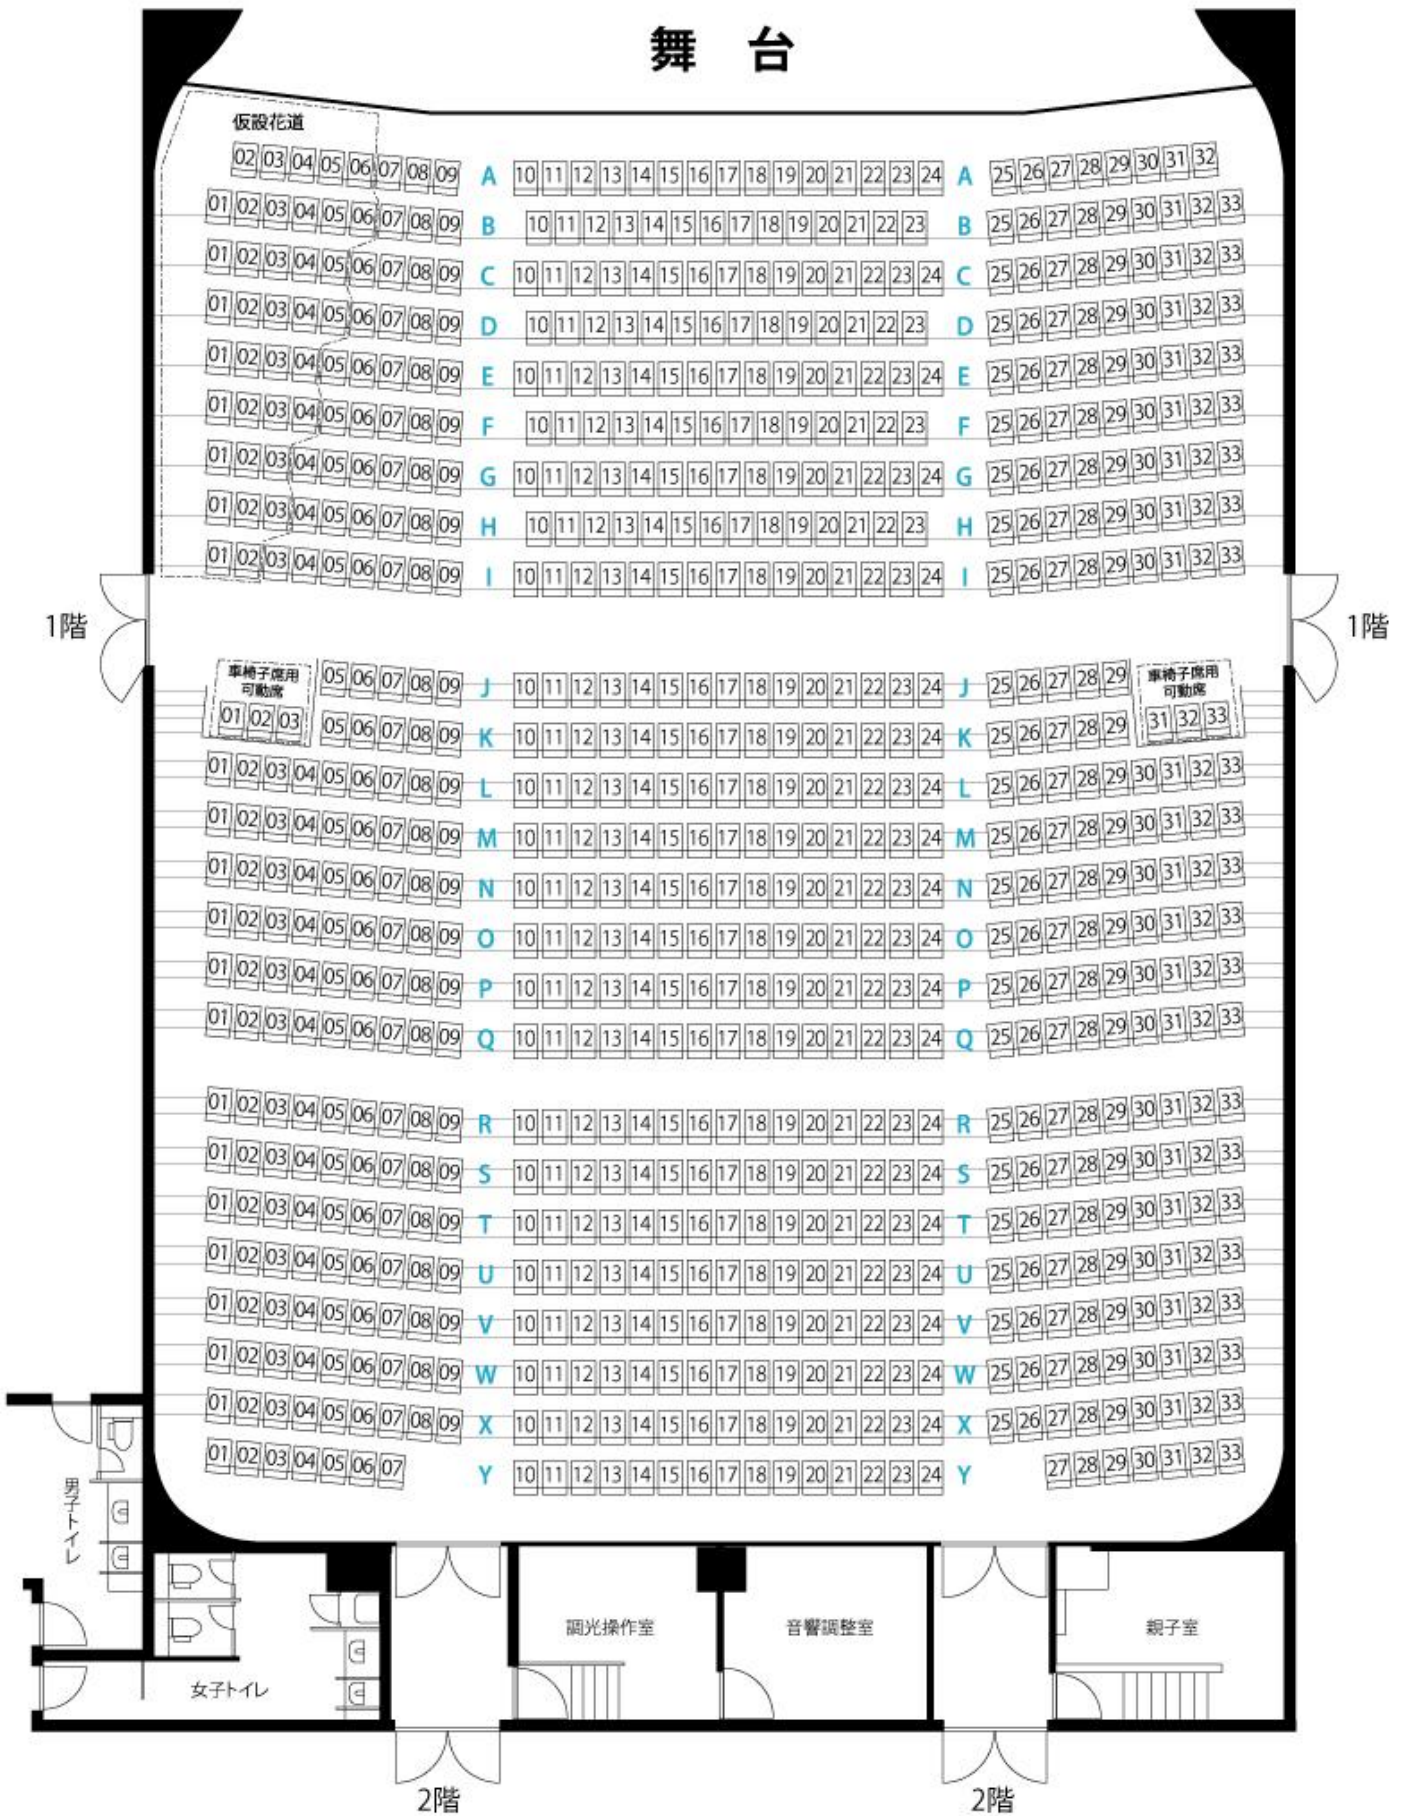

舞台

下関市生涯学習プラザ
Shimonoseki City Lifelong Learning Plaza

大ホール(海のホール)座席表

[座席数805席(内車いす対応4席) / 親子室5席]