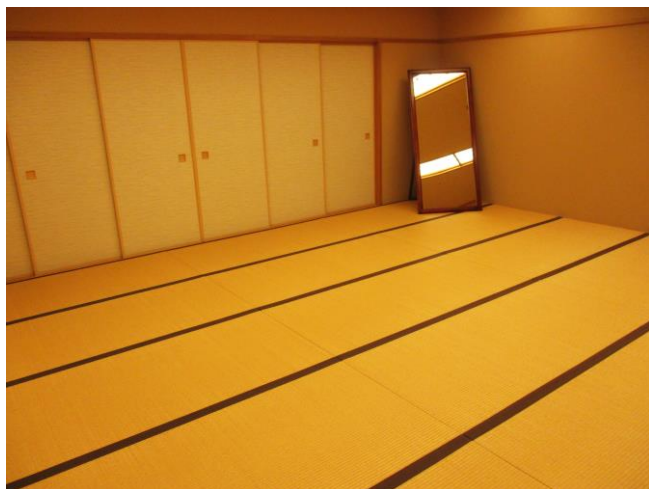

# 和室1

和室1と和室2は襖1枚のため、音漏れがあります。

和室1

座卓と座布団

和室1と和室2の襖を開けたところ

出入口

廊下1

和室1の襖前

## 設備

座卓2、座布団25、姿見1、掛け軸1、パイプ椅子4