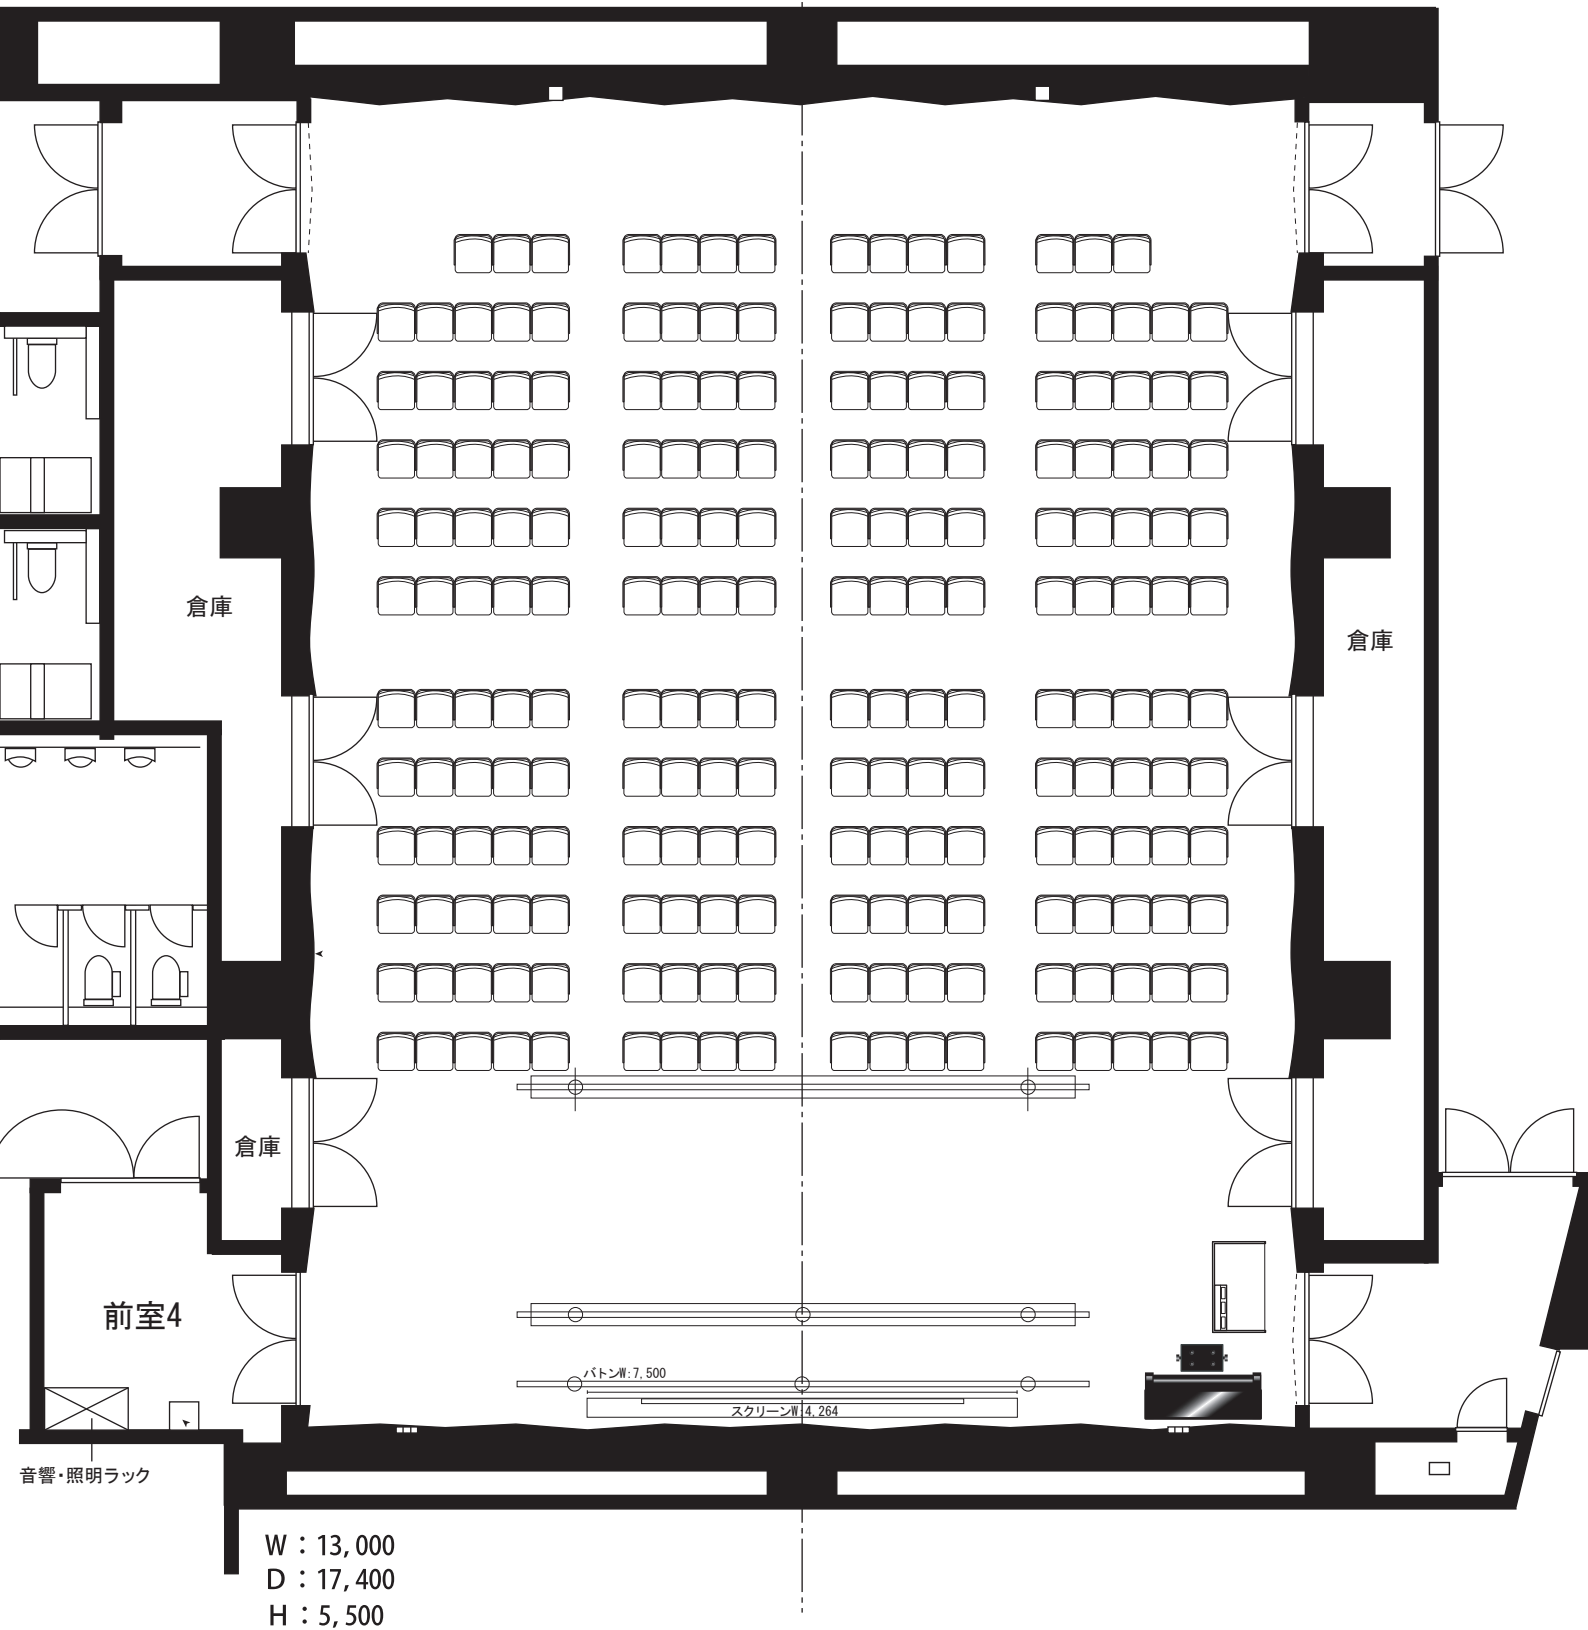

多目的ホール

(宙のホール)面積243㎡

シアター 214席

下関市生涯学習プラザ
Shimonoseki City Lifelong Learning Plaza

多目的ホール(宙のホール)詳細図