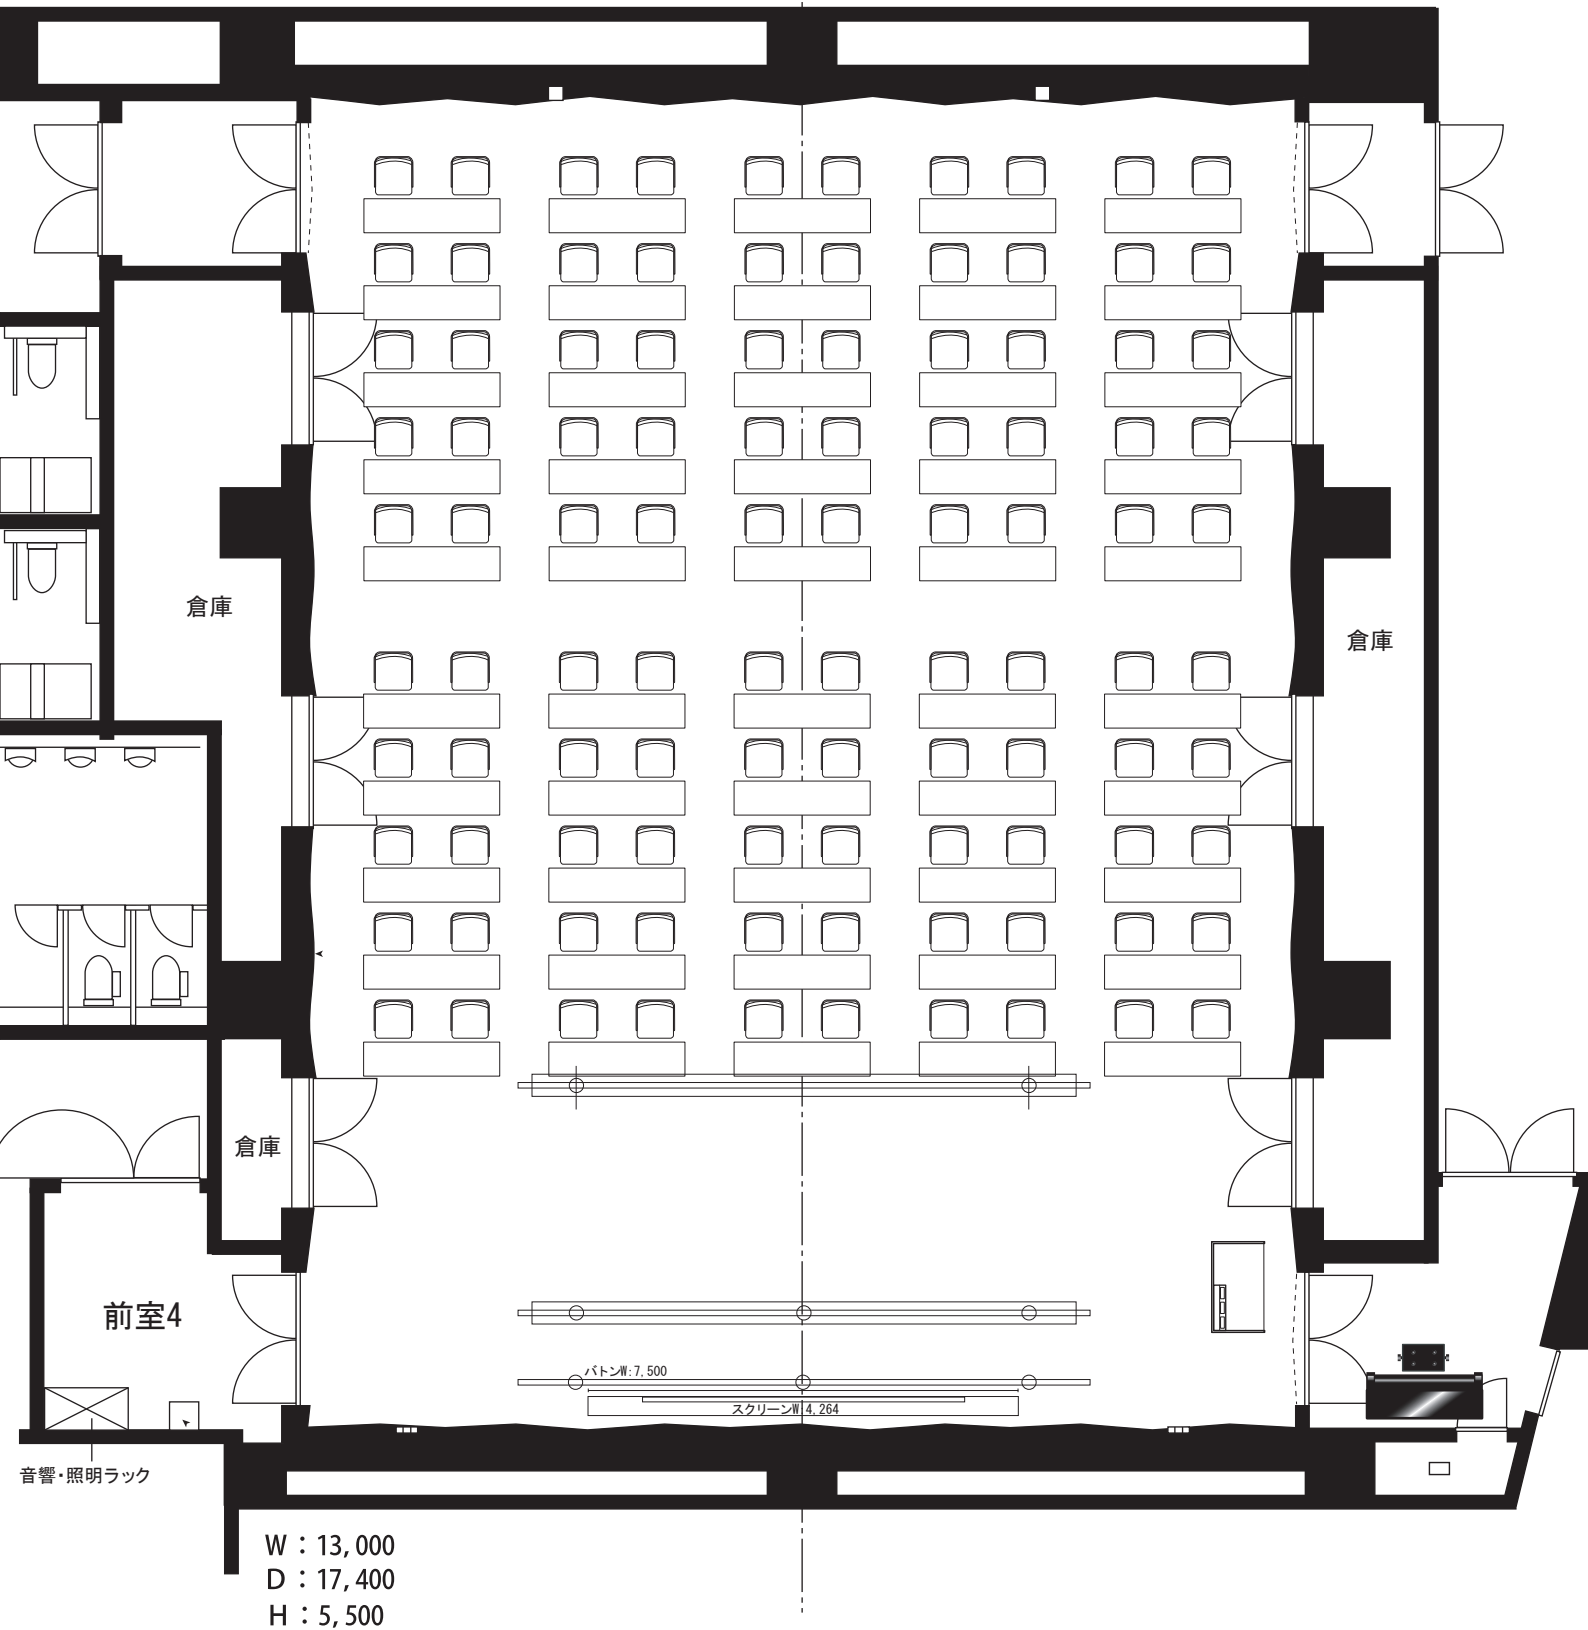

# 多目的ホール

(宙のホール)面積243㎡

## スクール100席 (2名掛け)

下関市生涯学習プラザ  
Shimonoseki City Lifelong Learning Plaza

### 多目的ホール(宙のホール)詳細図