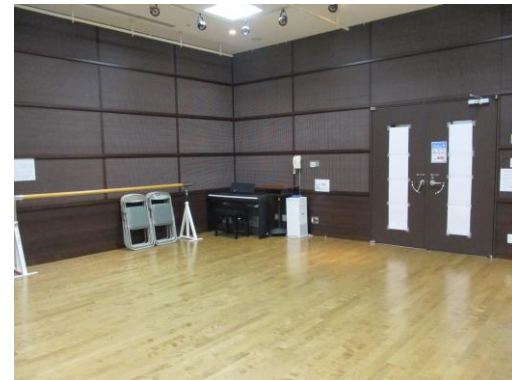

大練習室 A(半面)

設備

演奏者椅子20、長机2、ダンスバー1、鏡張り

大練習室 B(半面)

設備

電子ピアノ、指揮台1、指揮者用譜面台1
長机2、折りたたみ椅子30、リノリウム6(別途有料)
ダンスバー1、鏡張り

全面 (AとB)

全面もしくは半面での利用可能。