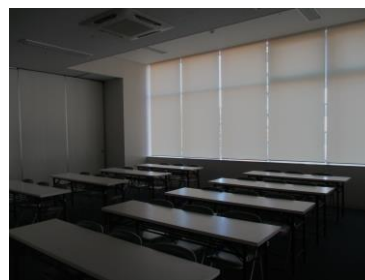

通路から見たところ

前方(中央)

前方(右側)

前方(左側)

道路側:ロールカーテンを降ろしたところ  
▲照明(蛍光灯)なし      ▲照明(蛍光灯)あり  
※天候等により、明るさは異なります。

教卓・椅子

クリップスタンド

設備