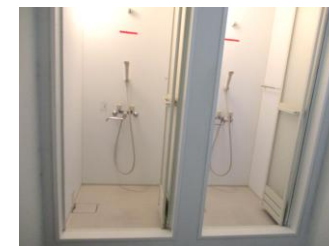

道路側:ロールカーテンを上げたところ

鏡面側

道路側:ロールカーテンを降ろしたところ

準備室

クリップスタンド

レクリエーション室1
出入口

レクリエーション室2
出入口

廊下

男性更衣室

男性シャワー室

女性更衣室

女性シャワー室

<レクリエーション室 1・2 共用>
更衣室、シャワー室、ホワイトボード1(脚付)
*下駄箱、ホワイトボードは廊下にあります。

※更衣室、シャワー室をご利用の際は、事前に事務所までお申し出ください。なお、レクリエーション室2の利用者の方と共用(男女別)ですので、譲り合ってください。
※シャワー室には、タオル・石鹸等は備え付けておりませんので、ご持参ください。

設備

長机2、折りたたみ椅子7、モップ2、鏡張り

その他

*施設内に電気機器を持ち込み、200Wを超える電源を使用する場合、別途電気代が必要です。(200W以上1kwまで毎に210円/1区分)
*有線LANのモジュージャックあり。※LANケーブルはご持参ください。

ご不明な点は、お問い合わせください。