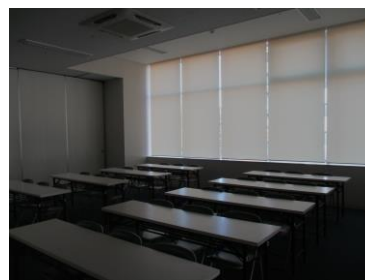

通路から見たところ

前方(中央)

前方(右側)

前方(左側)

道路側:ロールカーテンを降ろしたところ

▲照明(蛍光灯)なし

▲照明(蛍光灯)あり

※天候等により、明るさは異なります。