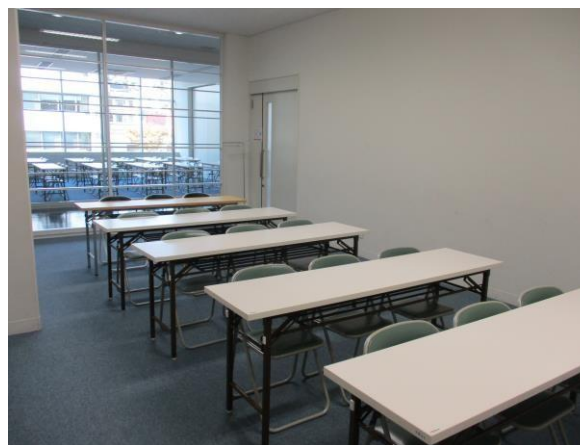

通路から見たところ

前方(中央)

前方(右側)

前方(左側)

クリップスタンド

設備

ホワイトボード1、長机5、折りたたみ椅子15

その他