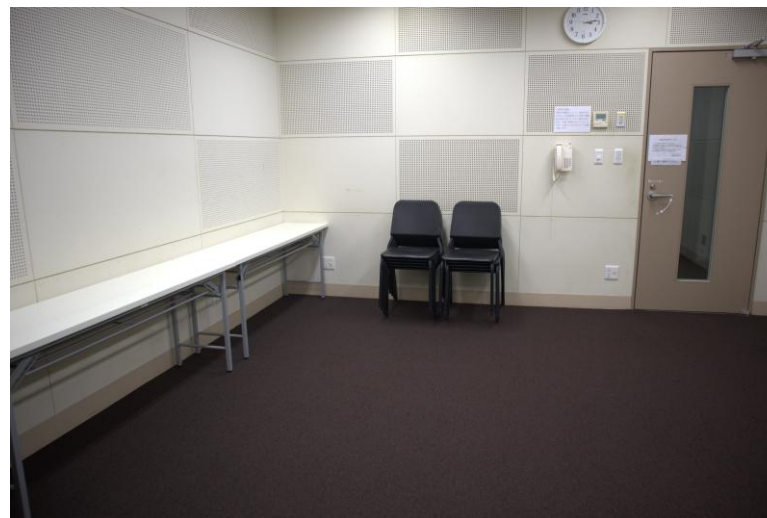

出入口から見たところ

奥から見たところ

設備

アップライトピアノ(YM5)、演奏者用椅子10、スピーカー、音響機器、長机2

その他

\*施設内に電気機器を持ち込み、200Wを超える電源を使用する場合、別途電気代が必要です。

(200W以上1kwまで毎に210円/1区分)

\*パソコン、プロジェクター、スクリーンの貸出しはありません。

\*有線LANのモジュージャックあり。※LANケーブルはご持参ください。

\*音楽準備室内の備品を使用される場合は、予約時に必ず申し出てください。

ご予約のない場合は、状況によって使用できないことがあります。

ご不明な点は、お問い合わせください。